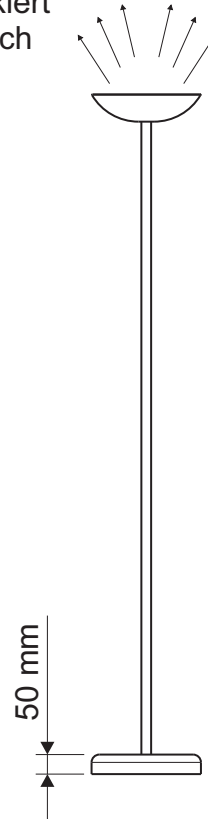

Technisches Datenblatt Technical Datasheet Art.-No. 82540

MAUL

Leuchtenkopf:
• innen weiß lackiert
• Abstrahlung nach oben 100%

Verp. Abmaße : L x B x H
610 x 305 x 120 mm
Gewicht kompl.: 6,887 kg

Abmaße Produkt:
L x B x H
X x Ø 280 x 1750 mm
Gewicht: 5,28 kg

Leuchtmittel:
240 Watt Halogen-Leuchtmittel
Sockel: R7s