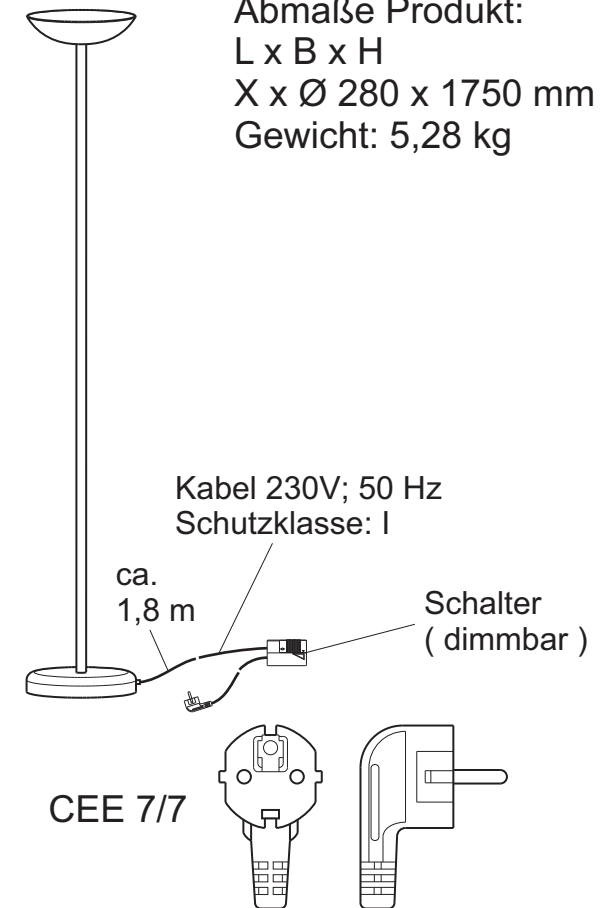

Technisches Datenblatt Technical Datasheet Art.-No. 82540

MAUL

Leuchtenkopf:
• innen weiß lackiert
• Abstrahlung nach oben 100%

Verp. Abmaße : L x B x H
610 x 305 x 120 mm
Gewicht kompl.: 6,887 kg

Abmaße Produkt:
L x B x H
X x Ø 280 x 1750 mm
Gewicht: 5,28 kg

Leuchtmittel:
240 Watt Halogen-Leuchtmittel
Sockel: R7s