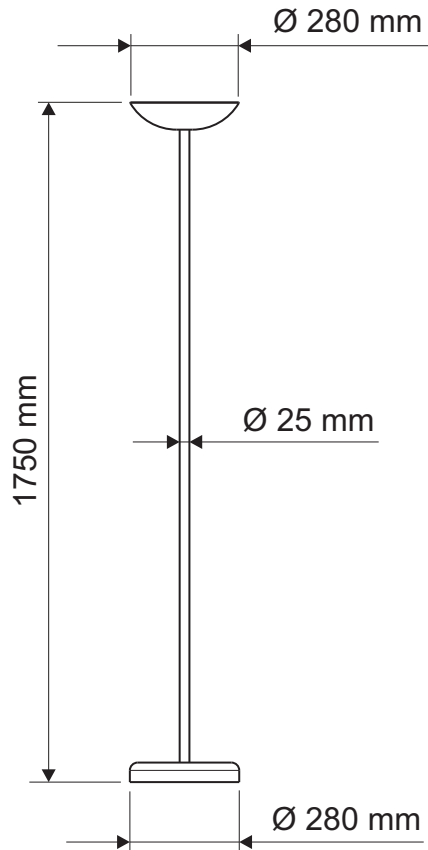

Technisches Datenblatt Technical Datasheet Art.-No. 82540

MAUL

Leuchtenkopf:
• innen weiß lackiert
• Abstrahlung nach oben 100%

Verp. Abmaße : L x B x H
610 x 305 x 120 mm
Gewicht kompl.: 6,887 kg

Abmaße Produkt:
L x B x H
X x Ø 280 x 1750 mm
Gewicht: 5,28 kg

Leuchtmittel:
240 Watt Halogen-Leuchtmittel
Sockel: R7s