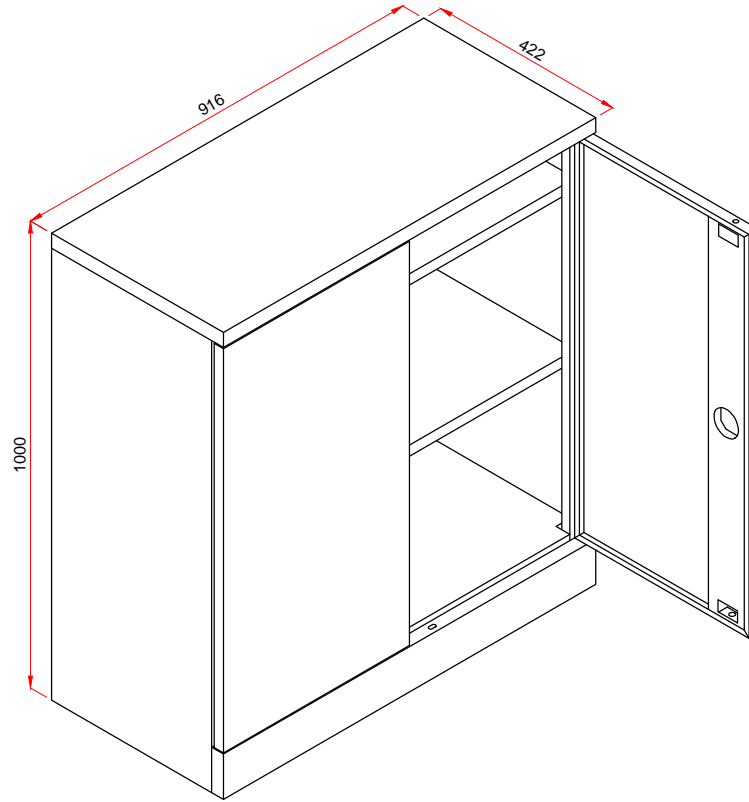

NON-ASSEMBLED VIEW

RESİM NO

Ü-100-3072

**GURKAN**

1000\*916\*422 mm DIŞTAN KAPILI DEMONTE DOSYA DOLABI