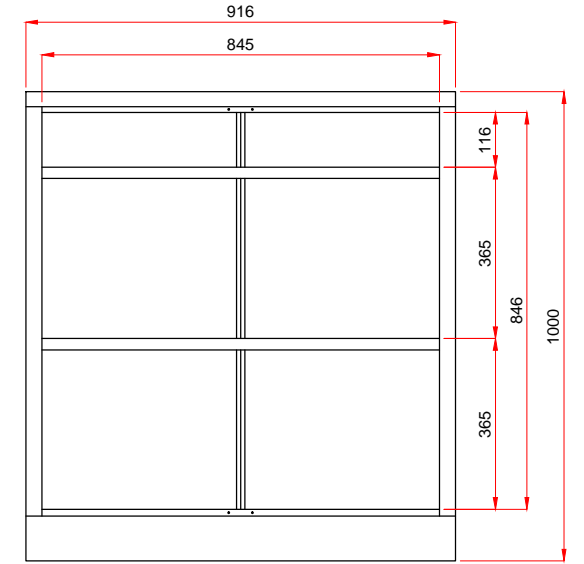

NON-ASSEMBLED VIEW

RESİM NO

Ü-100-3072

**GURKAN**

1000\*916\*422 mm DIŞTAN KAPILI DEMONTE DOSYA DOLABI