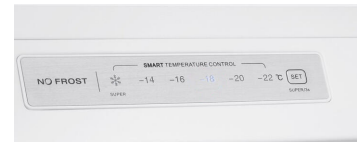

Produktdetails

Energieeffizienzklasse C – Der Weg zu einem nachhaltigeren Zuhause und geringeren Energiekosten

Großzügiger Stauraum – 161 Liter Nutzinhalt

Kompakte Abmessungen
Das platzsparende Design fügt sich ideal in jede Küche ein und bietet maximale Effizienz bei minimalem Platzbedarf.