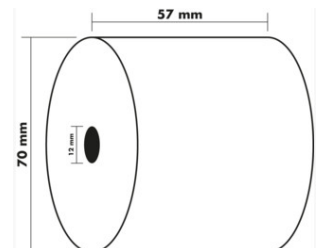

PRODUKTDATENBLATT 5770120V

EXACOMPTA
PARIS

Artikelnummer	5770120V
Bezeichnung	Rolle 1-lagig Offset 60g/m 57x40mx12 (10)
Material	Papier
Maße des Artikels	57x70x12x40
Farbe	
Maße des Artikels (LxBxH)	57 x 70 x 70 mm
Gewicht Stück	147g
EAN Stück	3364220577122
VE Karton	50
Maße des Kartons (LxBxH)	340 x 140 x 288 mm
Gewicht Karton	7600g
EAN Karton	3547865770107
VE Paket	10
Maße der Paket (LxBxH)	345 x 136 x 57 mm
Gewicht Paket	1.47kg
EAN Paket	3547865770114
VE Palette	4000
Maße der Palette (LxBxH)	1200 x 800 x 1590 mm
Gewicht Palette	623kg

Eigenschaften

Marke : Exacompta

Grammatur : 60G/M2

Produkttyp : Kassenrollen

Typ : 1-lagige Spule

Qualität : Extra weiß

Packaging : Eingeschweißt

Usage : Kassen + Rechenmaschine