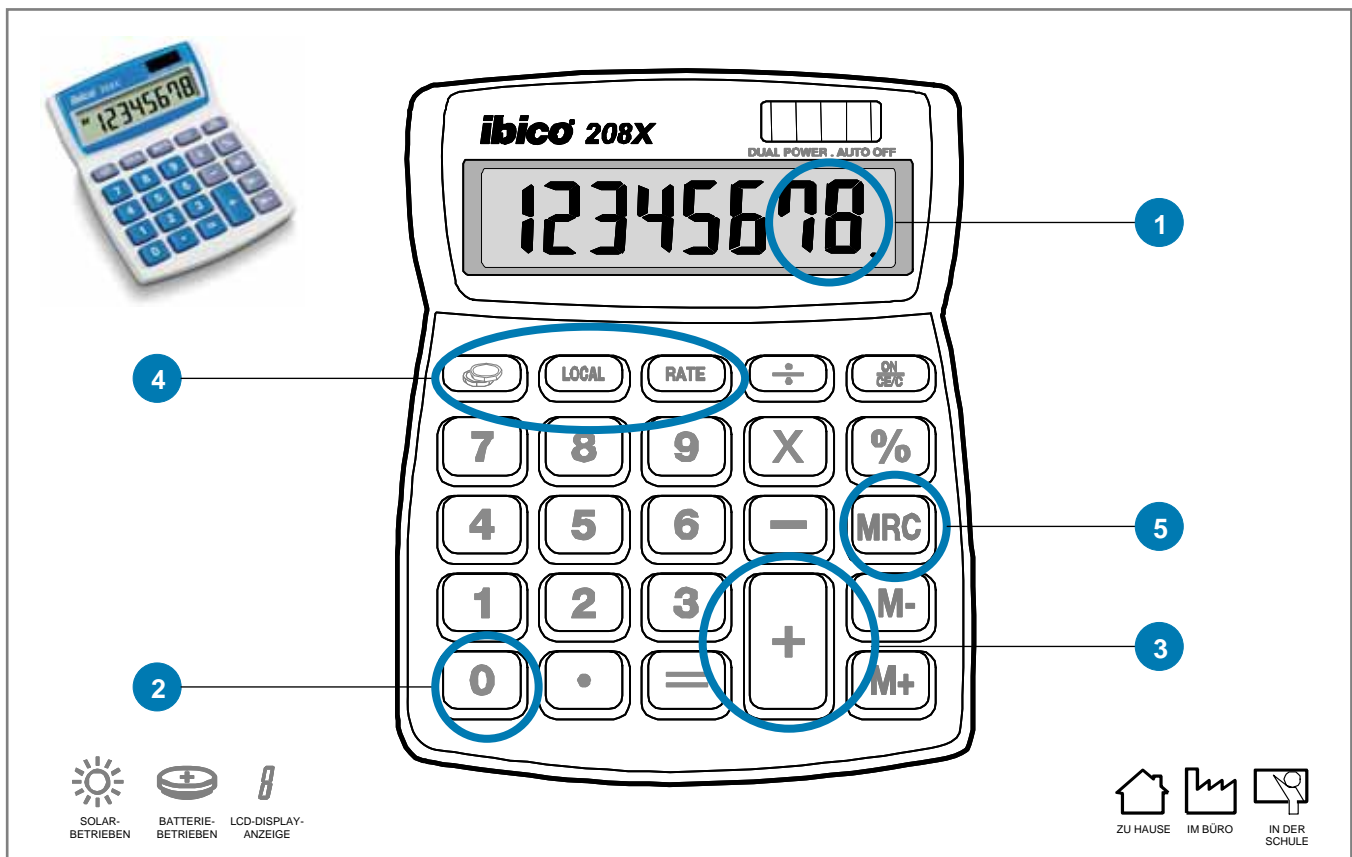

ibico® 208X

Tischrechner

- Schwenkbares, großes Display
- 3 Tasten Speicher
- Prozent (%)
- Große Tasten

Klein, kompakt mit hohem Bedienkomfort - ideal für den Schreibtisch!

Wesentliche Produktvorteile

- 1 8-stelliges LCD Display
- 2 Große Kunststofftasten
- 3 Extra große + Taste
- 4 Währungsumrechnung
- 5 Speicherfunktion

Technische Spezifikationen

Displayanzeige	8 LCD	Doppel/Dreifachnull-Taste	-
Speicher	3 Tasten	Dezimalstellenwähler	F
Währungsumrechnung	Ja	Rundung	-
Kosten/Preis/Marge/GPM	-	PC/Kalkulationsmodus	-
Steuer +/-	-	Schwenkbares Display	Ja
Prozent (%)	-	Stromversorgung	Solar / Batterie
Wurzel	-	Gewicht	100g
+/- Vorzeichenwechsel	-	Abmessungen (B x L x H)	106 x 133 x 26 mm
Backspace Korrekturtaste	-		

Artikelnummern:

IB410062
Blister Pack-Version: IB410147