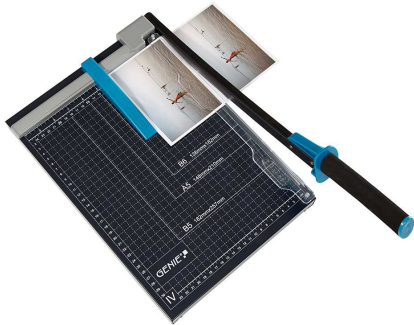

GENIE GM A3 - Hebel-Schneidegerät

Artikel Nr.: 12559
EAN: 4015468 12559 8
VE: 2 Stück
VE-EAN: 4015468 12560 4

Produkt-Kurzbeschreibung:

- Hebel-Schneidemaschine bis DIN A3, ideal für das Arbeiten im Büro und zu Hause.
- Für schnelles und präzises Schneiden von Papier, Fotos, Bastelkarton, Folie etc.
- Positionierungshilfen: Fotoformate, Winkel Skalen, Zentimeterskalen und DIN A Formate
- Hebelmesser aus hochwertigem Stahl und weichem Moosgummigriff
- Arbeitsfläche aus Metall mit transparenter Anpressschiene und Anlagewinkel.
- Größe der Arbeitsfläche: 460 x 380mm.
- Arbeitsbreite: 460 mm, Schnittleistung: 10 Blatt Papier (80g/qm)
- Gewicht: 2,73 Kg