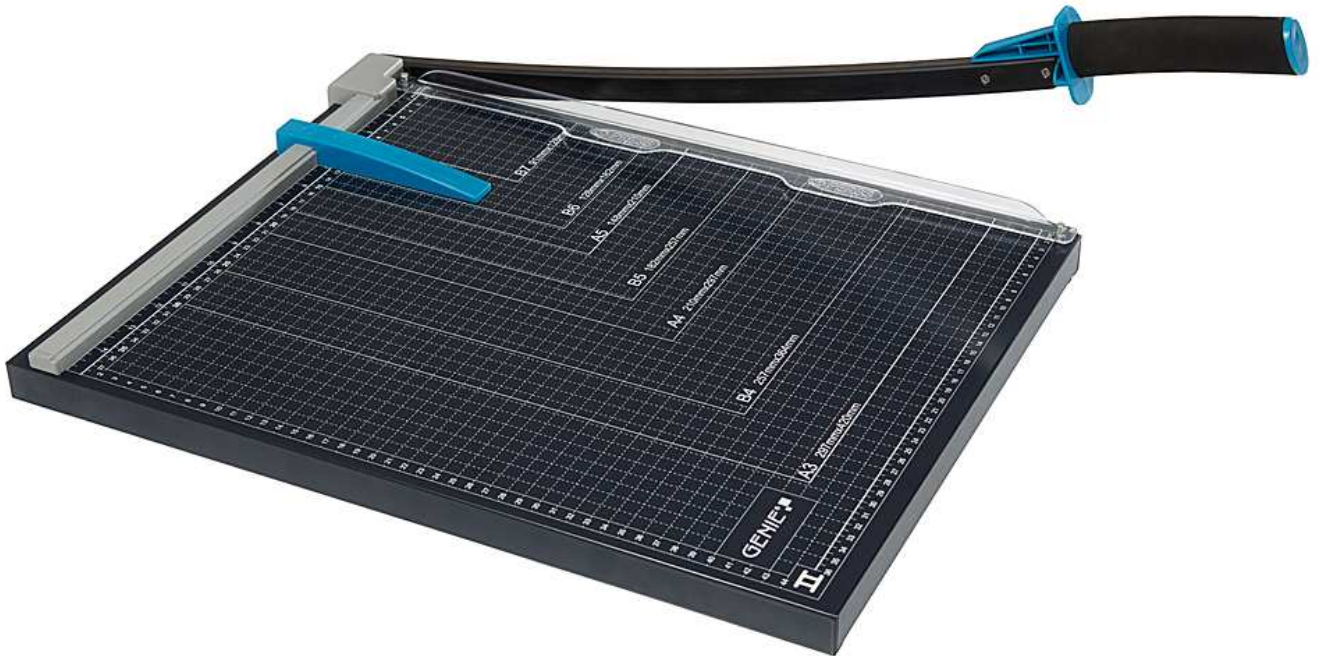

GENIE GM A3 - Hebel-Schneidegerät

Artikel Nr.: 12559
EAN: 4015468 12559 8
VE: 2 Stück
VE-EAN: 4015468 12560 4

Produkt-Kurzbeschreibung:

- Hebel-Schneidemaschine bis DIN A3, ideal für das Arbeiten im Büro und zu Hause.
- Für schnelles und präzises Schneiden von Papier, Fotos, Bastelkarton, Folie etc.
- Positionierungshilfen: Fotoformate, Winkel Skalen, Zentimeterskalen und DIN A Formate
- Hebelmesser aus hochwertigem Stahl und weichem Moosgummigriff
- Arbeitsfläche aus Metall mit transparenter Anpressschiene und Anlagewinkel.
- Größe der Arbeitsfläche: 460 x 380mm.
- Arbeitsbreite: 460 mm, Schnittleistung: 10 Blatt Papier (80g/qm)
- Gewicht: 2,73 Kg