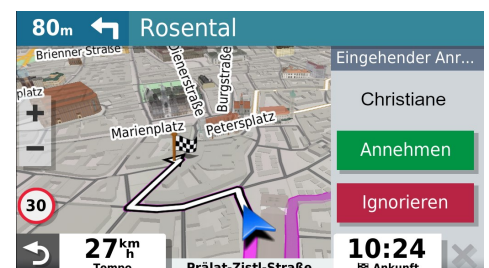

SCREENSHOTS

Live-Verkehrsinfos und alternative Route

3D-Gebäude und 3D-Gelände

TripAdvisor® Empfehlungen

Sprachsteuerung

Fahrerassistenz (Schule, Tempolimitwechsel)

Bluetooth® Freisprechfunktion

VERGLEICHSTABELLE