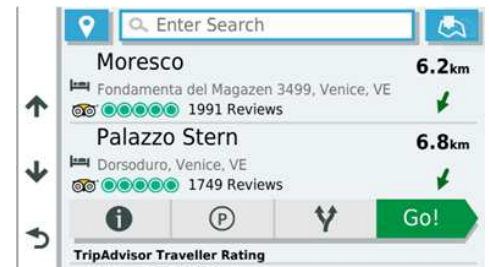

SCREENSHOTS

Live-Verkehrsinfos und alternative Route

3D-Gebäude und 3D-Gelände

TripAdvisor® Empfehlungen

Sprachsteuerung

Fahrerassistenz (Schule, Tempolimitwechsel)

Bluetooth® Freisprechfunktion

VERGLEICHSTABELLE