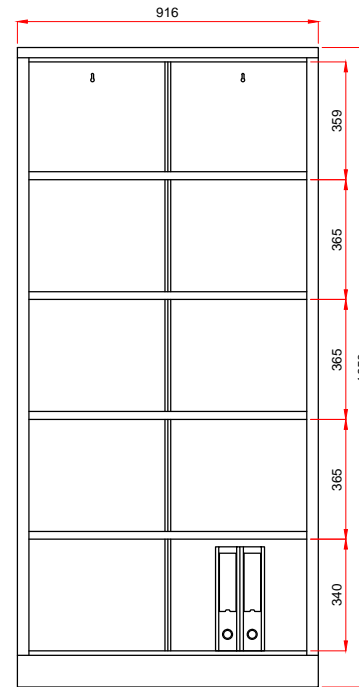

OPTIONAL

OPTIONAL

OPTIONAL

ARCH FILE - SUSPENSION FILE	 7 cm	 A4
CAPACITY (PCS)	12	114
SHELF NUMBER	4	
SHELF INCREMENT	45,6	
SHELF SIZE	351(d) x 912(w)	

Sehlf Increment

Max
215°

GURKAN

1950*916*422 mm DEMONTE DOSYA DOLABI