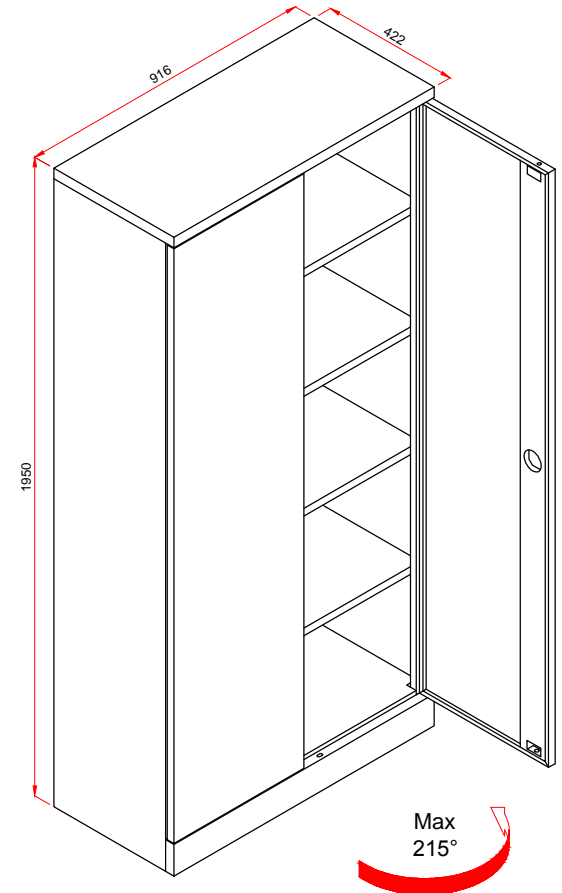

OPTIONAL

OPTIONAL

OPTIONAL

ARCH FILE - SUSPENSION FILE	 7 cm	 A4
CAPACITY (PCS)	12	114
SHELF NUMBER	4	
SHELF INCREMENT	45,6	
SHELF SIZE	351(d) x 912(w)	

Sehlf Increment

Max
215°

GURKAN

1950*916*422 mm DEMONTE DOSYA DOLABI