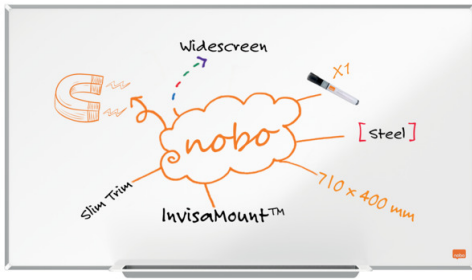

Nobo Impression Pro Whiteboard Stahl Widescreen 32"

Das magnetische Stahl Whiteboard im Widescreen-Format mit einem modernen, schlanken und eleganten Rahmen bietet eine zugänglichere und optimalere Schreibfläche. Das InvisiMount™-Montagesystem erleichtert die Befestigung durch sauber hinter der Platine verborgene Befestigungen. Zur Aufbewahrung von Whiteboard-Markern und Tafelwischer dient eine elegante Whiteboard-Stiftablage. Die magnetische Whiteboard-Oberfläche lässt sich leicht reinigen, ist widerstandsfähig und geeignet für den regelmäßigen Gebrauch. Größe: 32" / 40 x 710 cm.

Merkmale

- Die magnetische Whiteboard-Oberfläche lässt sich leicht reinigen, ist widerstandsfähig und geeignet für den regelmäßigen Gebrauch
- Größe: 32" / 40 x 71 cm
- Der moderne, schlanke und elegante Rahmen bietet eine zugänglichere und optimalere Schreibfläche auf dem Whiteboard
- Das InvisaMount™-Montagesystem erleichtert die Anbringung und seine Befestigungselemente sind sauber hinter dem Whiteboard verborgen
- Eine stilvolle Whiteboard-Stiftablage zur Aufbewahrung von Whiteboard-Markern und Zubehör
- Lieferung inklusive Nobo-Marker
- 15 Jahre Garantie

Spezifikationen

Art.-Nr.	1915253
Farbe	Weiß
Abmessungen (B x H x T)	714 x 404 x 19 mm
Oberfläche	Stahl
Design Serie	Impression Pro
Art	an der Wand befestigt
Montageart	InvisaMount™
Größe	klein
Format	Widescreen
Gewicht	1683 g
EAN-Code	5028252609296