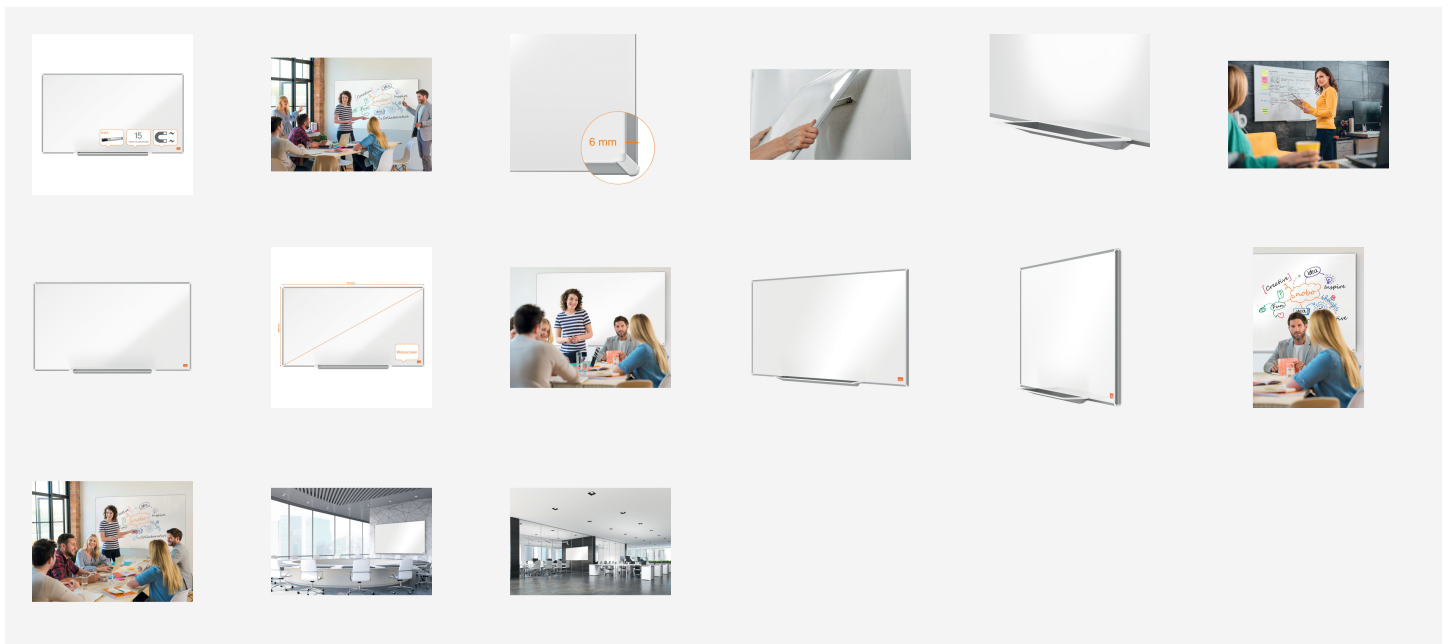

Nobo Impression Pro Whiteboard Stahl Widescreen 32"

Das magnetische Stahl Whiteboard im Widescreen-Format mit einem modernen, schlanken und eleganten Rahmen bietet eine zugänglichere und optimalere Schreibfläche. Das InvisiMount™-Montagesystem erleichtert die Befestigung durch sauber hinter der Platine verborgene Befestigungen. Zur Aufbewahrung von Whiteboard-Markern und Tafelwischer dient eine elegante Whiteboard-Stiftablage. Die magnetische Whiteboard-Oberfläche lässt sich leicht reinigen, ist widerstandsfähig und geeignet für den regelmäßigen Gebrauch. Größe: 32" / 40 x 710 cm.

Merkmale

- Die magnetische Whiteboard-Oberfläche lässt sich leicht reinigen, ist widerstandsfähig und geeignet für den regelmäßigen Gebrauch
- Größe: 32" / 40 x 71 cm
- Der moderne, schlanke und elegante Rahmen bietet eine zugänglichere und optimalere Schreibfläche auf dem Whiteboard
- Das InvisaMount™-Montagesystem erleichtert die Anbringung und seine Befestigungselemente sind sauber hinter dem Whiteboard verborgen
- Eine stilvolle Whiteboard-Stiftablage zur Aufbewahrung von Whiteboard-Markern und Zubehör
- Lieferung inklusive Nobo-Marker
- 15 Jahre Garantie

Spezifikationen

Art.-Nr.	1915253
Farbe	Weiß
Abmessungen (B x H x T)	714 x 404 x 19 mm
Oberfläche	Stahl
Design Serie	Impression Pro
Art	an der Wand befestigt
Montageart	InvisaMount™
Größe	klein
Format	Widescreen
Gewicht	1683 g
EAN-Code	5028252609296