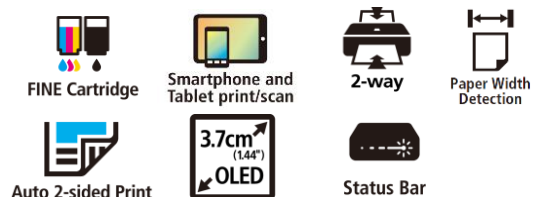

PRODUKTSORTIMENT

PIXMA TS8350a
PIXMA TS5350i
PIXMA TS3450
PIXMA TS5350a

Canon

Link zum PIXMA Print Plan:
<https://www.canon.de/ppp/>

Live for the story_