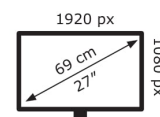

VA27EHE

EAN 4718017450836

Produkt Nummer 90LM0550-B01170

- 68,58cm (27 Zoll) Full HD (1920×1080), IPS-Display mit LED-Hintergrundbeleuchtung und weitem Betrachtungswinkel von 178°
- Eine Bildwiederholrate von bis zu 75Hz mit Adaptive-Sync-Technologie verhindert Nachzieheffekte und sorgt für eine scharfe, kristallklare Videowiedergabe
- Umfangreiche Anschlussmöglichkeiten inklusive HDMI- und D-Sub
- Kompatibel mit VESA-Wandhalterungen für mehr Platz auf dem Schreibtisch
- ASUS Eye-Care-Monitore verfügen über die vom TÜV Rheinland zertifizierten Flicker-Free- und Low-Blue-Light-Technologien für eine besonders angenehme Nutzung

2019/2013

Technische Daten VA27EHE

Bildschirm	
Bildschirmdiagonale:	68,6 cm (27 Zoll)
Bildschirmauflösung:	1920 x 1080 Pixel
Natives Seitenverhältnis:	16:9
Panel-Typ:	IPS
HD-Typ:	Full HD
Bildschirmtechnologie:	LED
Bildschirmform:	Flach
Kontrastverhältnis:	1000:1
Maximale Bildwiederholrate:	75 Hz
Anzahl der Farben des Displays:	16,78 Millionen Farben
Helligkeit (typisch):	250 cd/m ²
Display-Oberfläche:	Matt
Unterstützte Grafik-Auflösungen:	1920 x 1080 (HD 1080)
Seitenverhältnis:	16:9
Kontrastverhältnis (dynamisch):	100000000:1
Dynamisches Kontrastverhältnis Marketingbezeichnung:	SmartContrast
Blickwinkel, horizontal:	178°
Blickwinkel, vertikal:	178°
Horizontaler Scanbereich:	24 – 84 kHz
Vertikaler Scanbereich:	48 – 75 Hz
Sichtbare Größe (horizontal):	59,8 cm
Sichtbare Größe (vertikal):	33,6 cm

Gewicht und Abmessungen	
Gerätebreite (inkl. Fuß):	612,2 mm
Gerätetiefe (inkl. Fuß):	239,9 mm
Gerätehöhe (inkl. Fuß):	453,7 mm

Gewicht (mit Ständer):	4,64 kg
Breite (ohne Standfuß):	61,2 cm
Tiefe (ohne Standfuß):	4,89 cm
Höhe (ohne Standfuß):	36,7 cm
Gewicht (ohne Ständer):	4,03 kg