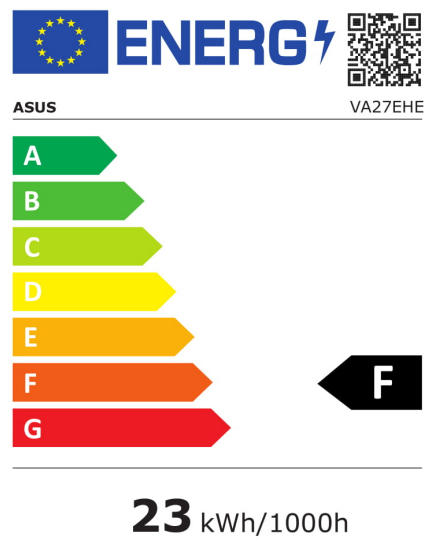

VA27EHE

EAN 4718017450836

Produkt Nummer 90LM0550-B01170

- 68,58cm (27 Zoll) Full HD (1920×1080), IPS-Display mit LED-Hintergrundbeleuchtung und weitem Betrachtungswinkel von 178°
- Eine Bildwiederholrate von bis zu 75Hz mit Adaptive-Sync-Technologie verhindert Nachzieheffekte und sorgt für eine scharfe, kristallklare Videowiedergabe
- Umfangreiche Anschlussmöglichkeiten inklusive HDMI- und D-Sub
- Kompatibel mit VESA-Wandhalterungen für mehr Platz auf dem Schreibtisch
- ASUS Eye-Care-Monitore verfügen über die vom TÜV Rheinland zertifizierten Flicker-Free- und Low-Blue-Light-Technologien für eine besonders angenehme Nutzung

2019/2013

Technische Daten VA27EHE

Bildschirm	
Bildschirmdiagonale:	68,6 cm (27 Zoll)
Bildschirmauflösung:	1920 x 1080 Pixel
Natives Seitenverhältnis:	16:9
Panel-Typ:	IPS
HD-Typ:	Full HD
Bildschirmtechnologie:	LED
Bildschirmform:	Flach
Kontrastverhältnis:	1000:1
Maximale Bildwiederholrate:	75 Hz
Anzahl der Farben des Displays:	16,78 Millionen Farben
Helligkeit (typisch):	250 cd/m ²
Display-Oberfläche:	Matt
Unterstützte Grafik-Auflösungen:	1920 x 1080 (HD 1080)
Seitenverhältnis:	16:9
Kontrastverhältnis (dynamisch):	100000000:1
Dynamisches Kontrastverhältnis Marketingbezeichnung:	SmartContrast
Blickwinkel, horizontal:	178°
Blickwinkel, vertikal:	178°
Horizontaler Scanbereich:	24 – 84 kHz
Vertikaler Scanbereich:	48 – 75 Hz
Sichtbare Größe (horizontal):	59,8 cm
Sichtbare Größe (vertikal):	33,6 cm

Leistung	
Energieeffizienzklasse (SDR):	F
Energieverbrauch (SDR) pro 1.000 Stunden:	23 kWh
Stromverbrauch (Standardbetrieb):	23 W
Stromverbrauch (Standby):	0,2 W
Stromverbrauch (aus):	0,2 W
AC Eingangsspannung:	100 – 240 V
AC Eingangsfrequenz:	50/60 Hz
Energieeffizienzkala:	A bis G