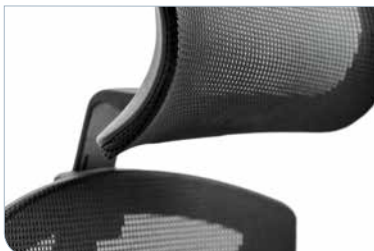

DETAIL

OPTIONEN

ROG Rollen, groß, weich (Hartböden)