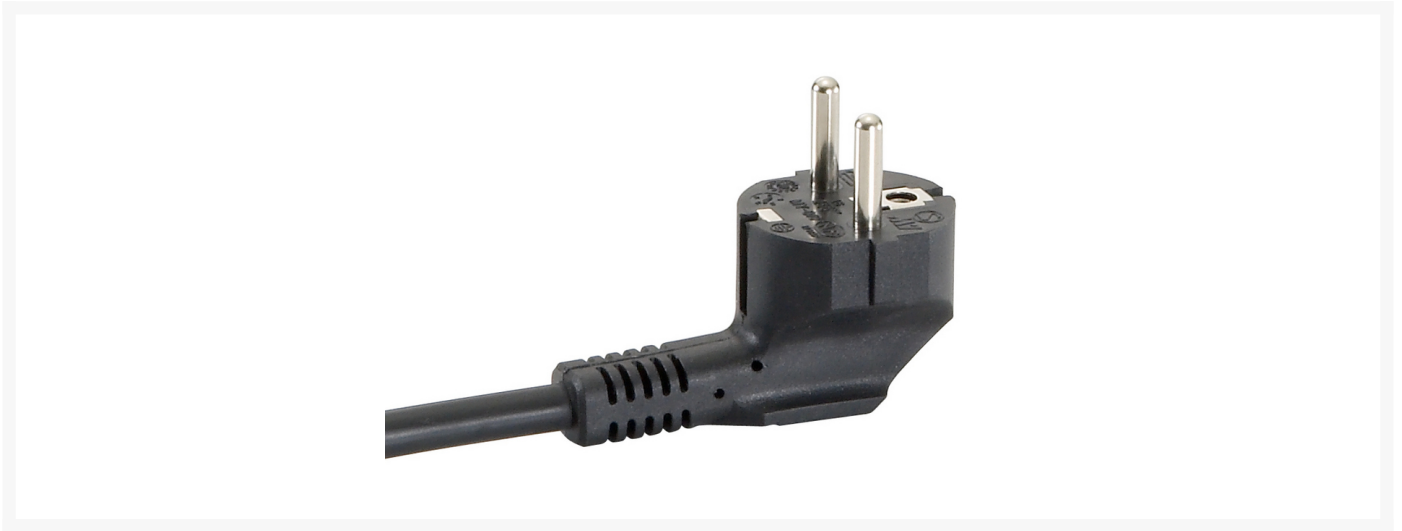

333293 8-Fach Deutsche Steckdosenleiste, Aluminium-Schale

Product Images

Short Description

1. Netzstecker: Schuko CEE7/7 90° Angled
2. 8 x DIN49440 (Schuko)
3. Nennspannung: 250V 50/60Hz, 16A
4. Nennlast: 16A
5. Maximale Leistung: 3500W
6. Material: Aluminiumschale
7. Kable Länge: 2.0m
8. 1 HE Horizontale Installation

Beschreibung

Die Equip Power Distribution Unit ist ein robustes Produkt, das für die Verteilung von klarem Strom entwickelt wurde. Das Produkt wird sorgfältig getestet, um die Funktionalität und Zuverlässigkeit zu gewährleisten. Angeschlossen mit einem 1,8m Kabel, eingebaut mit einem Ein- / Ausschalter, einfach zu installierendes mechanisches Design, ist dies die ideale Wahl für die 19"Schranksysteminstallation.

Additional Information

Zulassungen und Konformität	CE, RoHS
Stecker	Schuko
Befestigung	19" rack mount
Ausgangsleistung in Watt	3500W
Netzschalter	Ja
Eingangsspannung	250V 50/60Hz / 16A
Produktgewicht (kg)	0.82
Produktbreite (mm)	45
Produkttiefe (mm)	45
Produkthöhe (mm)	440
Kabellänge	1.8
Farbe	Black
EAN	4015867225288
Modellnummer	333293
Lieferumfang	333293
Schutz-Kontakt Typ F	8
Shell material	Aluminum
Ports	8 Ports
Plug typ	Schuko CEE7/7 90° Angled