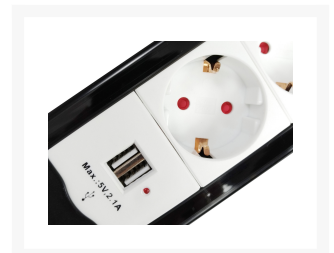

# 245553 4fach Verteiler mit Schalter und 2fach USB-Lader, Mehrfachsteckdose Schuko

## Short Description

---

- Netzstecker: Schuko CEE7/7 90° Angled
- 4 x Schuko (CEE 7/7)
- Nennspannung: 250V,16A 50/60HZ, Max. 3500W
- Kabelspezifikationen: H05VV-F 3G 1.5 mm<sup>2</sup> x 1.5M
- Mit Kindersicherung
- Überlastungsschutz
- 2 USB-Anschlüsse mit 5V/1A je Anschluss (2.1A)

## Beschreibung

---

Der equip 4-Socket Power Strip verfügt über 4 Standard-Steckdosen mit 2 USB-Anschluss, passt zu den meisten Ihrer Stromversorgungen und bietet eine sichere Stromversorgung.

## Additional Information

Schutzart	Child protection / Overload protection
Zulassungen und Konformität	CE , RoHS
Stecker	Schuko male/Schuko
Ausgangsleistung in Watt	3500W
Netzschalter	Ja
Eingangsspannung	250V,16A 50/60HZ
Produktgewicht (kg)	0,5
Produktbreite (mm)	69
Produkttiefe (mm)	400
Produkthöhe (mm)	45
Kabellänge	1,5m
Farbe	White
EAN	4015867222058
Modellnummer	245553
Lieferumfang	245553
Schutz-Kontakt Typ F	4
USB-A 2.0	2
Shell material	Plastic
Ports	4 Ports
Plug typ	Schuko CEE7/7 90° Angled