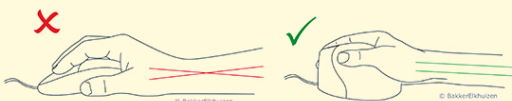

Vertikaler Griff, kompakt und flexibel

Bei der HANDSHAKE Mouse handelt es sich um eine Maus mit vertikalem Griff, die über zwei Knöpfe und ein Scrollrad verfügt. Diese Maus sorgt bei korrekter Verwendung für eine Reduzierung der Muskelanspannung.

Die HANDSHAKE eignet sich für kleine und mittelgroße Hände (Handbreite bis 9 cm exklusive Daumen).

Aufgrund der „Händedruck“-Haltung vertikaler Mäuse krümmt sich das Handgelenk weniger seitwärts und der Unterarm dreht sich weniger nach innen (Schmid et al., 2015). Dadurch ist die Muskelaktivität im Unterarm geringer als bei einer herkömmlichen Maus (Quemelo & Vieira, 2013).

[Online weiterlesen](#)

Größe: Für kleinere Hände (bis 9 cm breit, flach aufliegend an der breitesten Stelle der Hand gemessen, ohne Daumen).

Ergonomisch: Gute Haltung für Arm und Handgelenk.

Einzigartig: Kurze Eingewöhnungszeit.