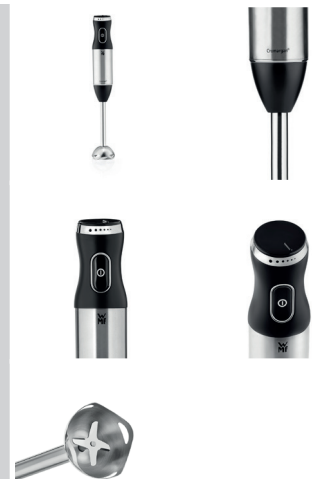

## WMF Kult X Stabmixer Edition

Das stilvolle Handwerkzeug für die vielseitige Küche.

Edles Cromargan®-Design – dieser Stabmixer ist jetzt schon Kult. Verblüffend einfach zu bedienen und so schlank, dass er in jede Schublade passt. Ein pürierender Alleskönner, der die Arbeit in der Küche enorm erleichtert. Im Nu entstehen cremige Suppen, vitaminreiche Smoothies, sämige Saucen und Dips. Mit variablen Geschwindigkeitsstufen und kraftvollen 600 Watt ist die perfekte Konsistenz gesichert. Den Rest erledigt die WMF Perfect Cut Technologie.

### Produkthighlights im Überblick:

- Cromargan® matt
- 600 Watt Leistung
- Cromargan® Pürierstab, abnehmbar
- Hochwertiges 4-flügliges Edelstahlmesser
- Variable Geschwindigkeitseinstellung
- Ergonomischer Griff für maximalen Komfort