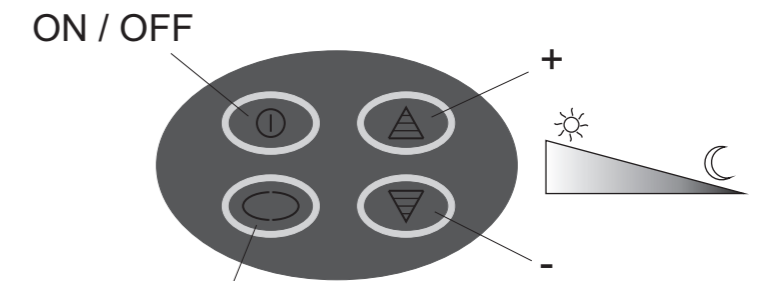

Technisches Datenblatt / Technical Datasheet

Art.-No. 82660

Abmaße Produkt: **L x B x H**
 840 x 255 x 510 mm
 (Arme senkrecht + waagrecht 90° zueinander)
 Gewicht: 3,1 kg

Verp. Abmaße : L x B x H
 520 mm x 445 mm x 100 mm
 Gewicht kompl.: 3,915 kg