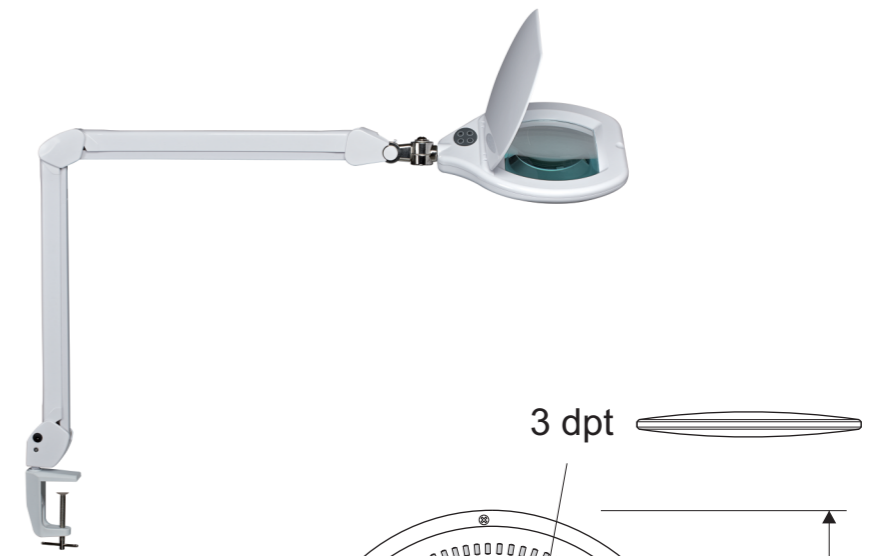

Technisches Datenblatt / Technical Datasheet

Art.-No. 82660

Abmaße Produkt: **L x B x H**
 840 x 255 x 510 mm
 (Arme senkrecht + waagrecht 90° zueinander)
 Gewicht: 3,1 kg

Verp. Abmaße : L x B x H
 520 mm x 445 mm x 100 mm
 Gewicht kompl.: 3,915 kg

MAUL