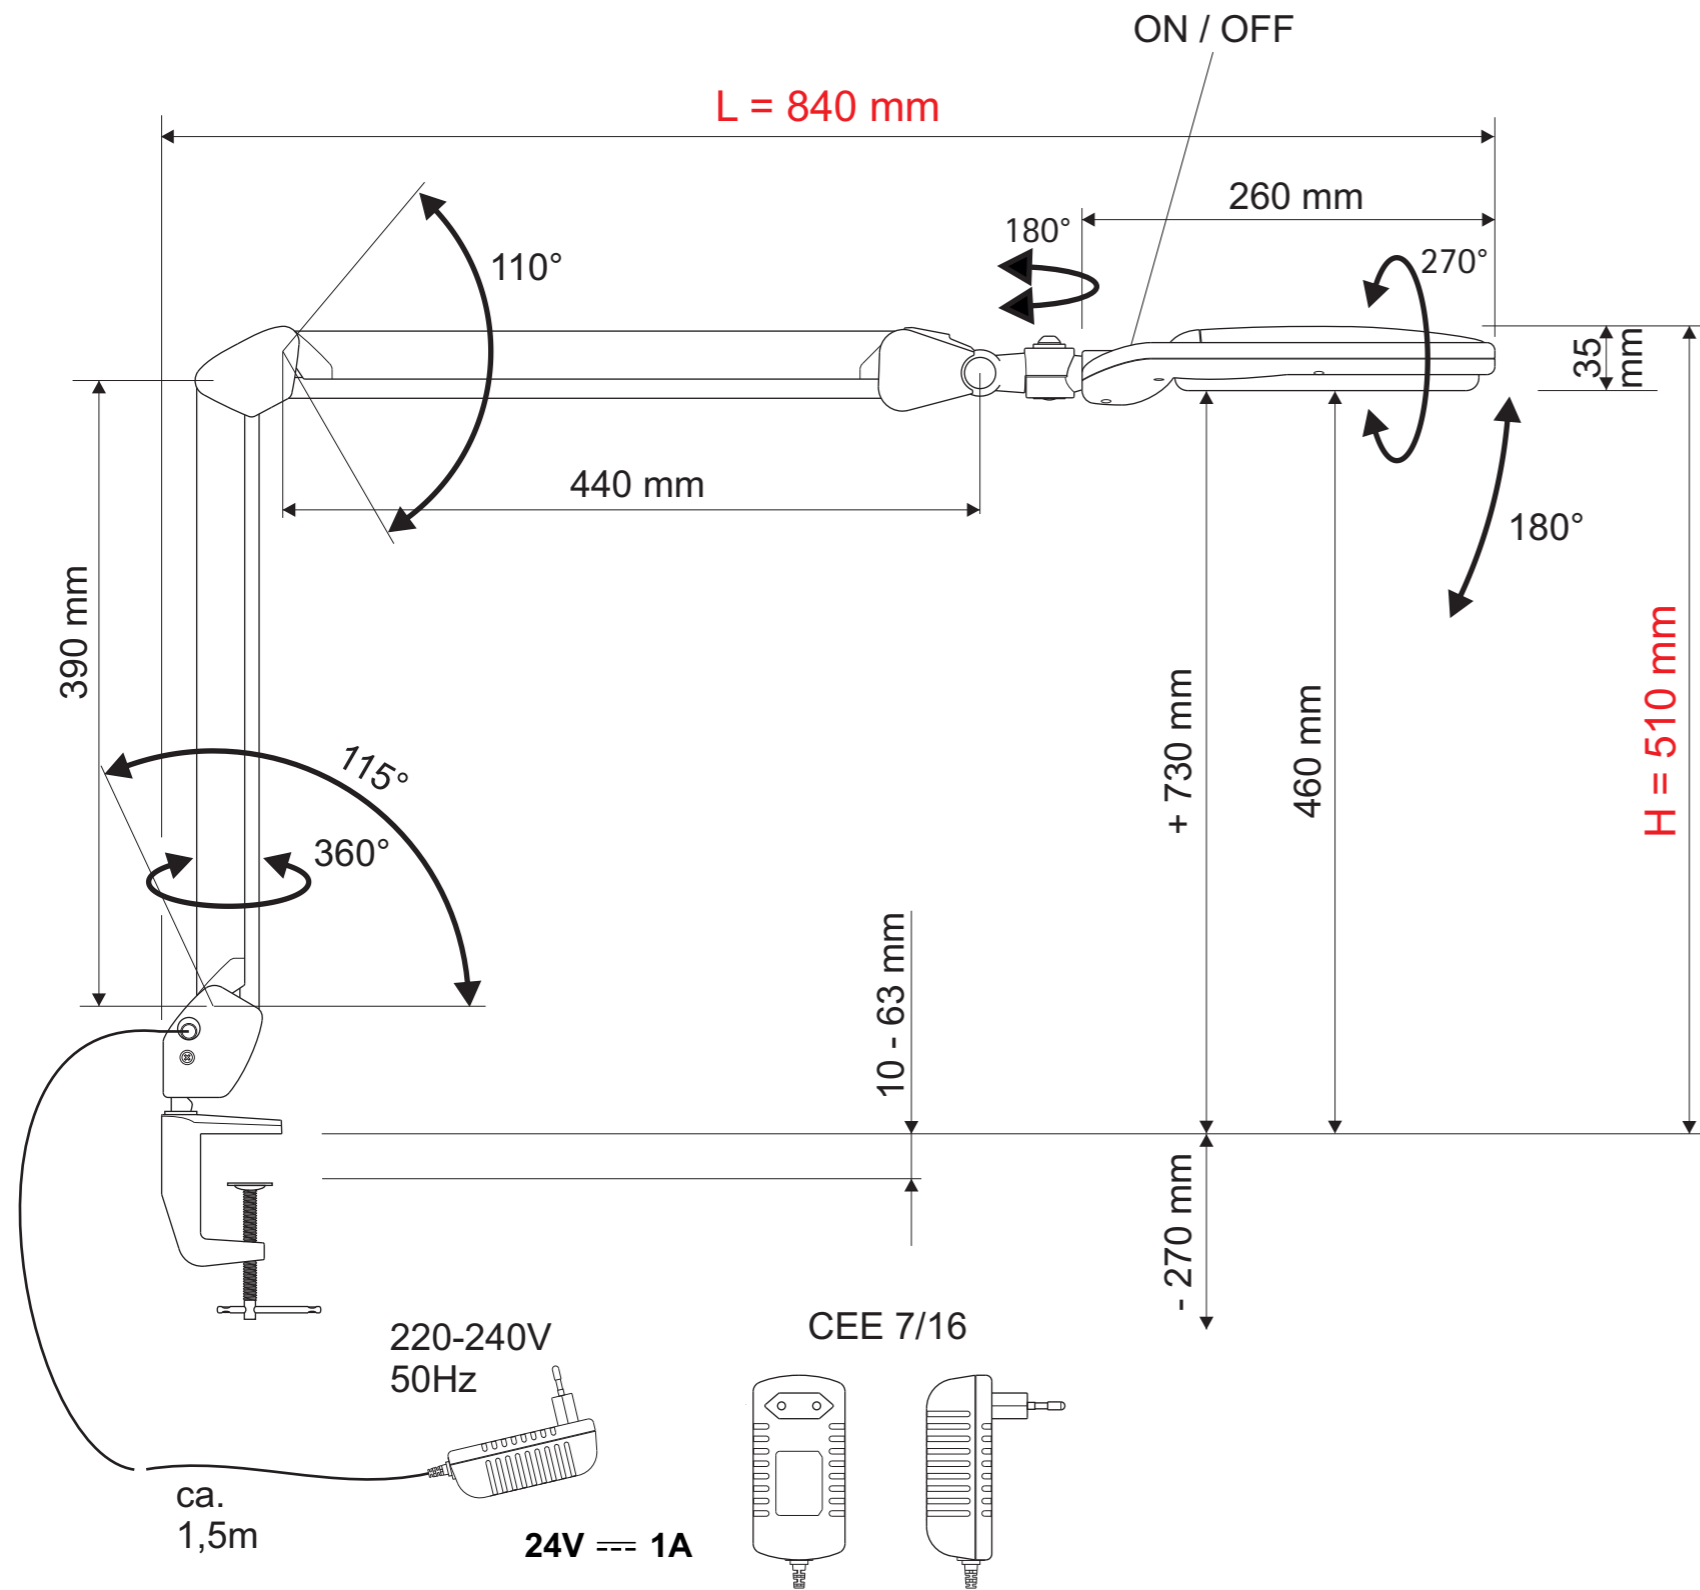

Technisches Datenblatt / Technical Datasheet

Art.-No. 82660

Abmaße Produkt: **L x B x H**
 840 x 255 x 510 mm
 (Arme senkrecht + waagrecht 90° zueinander)
 Gewicht: 3,1 kg

Verp. Abmaße : L x B x H
 520 mm x 445 mm x 100 mm
 Gewicht kompl.: 3,915 kg