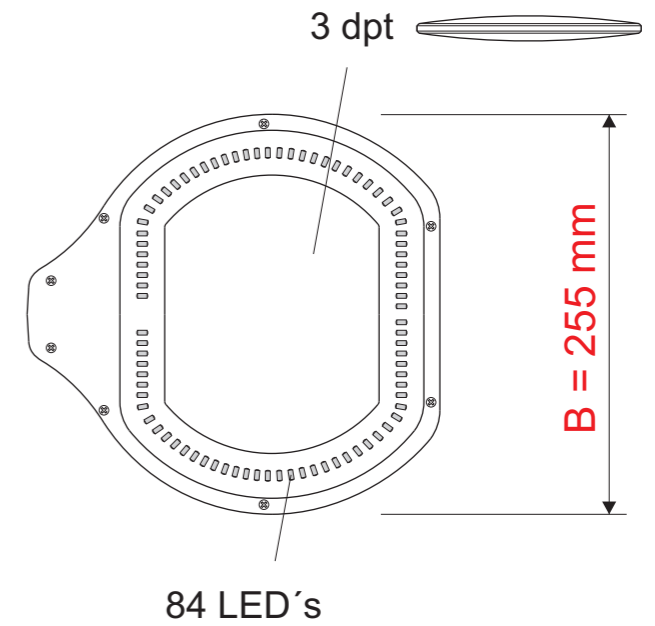

Technisches Datenblatt / Technical Datasheet

Art.-No. 82660

Abmaße Produkt: **L x B x H**
 840 x 255 x 510 mm
 (Arme senkrecht + waagrecht 90° zueinander)
 Gewicht: 3,1 kg

Verp. Abmaße : L x B x H
 520 mm x 445 mm x 100 mm
 Gewicht kompl.: 3,915 kg