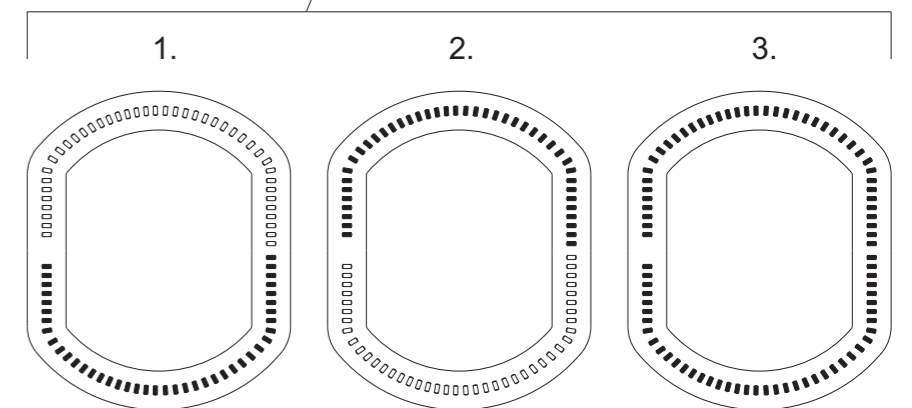

Technisches Datenblatt / Technical Datasheet

Art.-No. 82660

Abmaße Produkt: **L x B x H**
 840 x 255 x 510 mm
 (Arme senkrecht + waagrecht 90° zueinander)
 Gewicht: 3,1 kg

Verp. Abmaße : L x B x H
 520 mm x 445 mm x 100 mm
 Gewicht kompl.: 3,915 kg