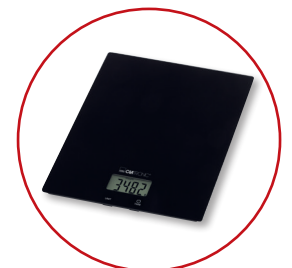

EXTRA FLACH

Wiegefläche aus hochwertigem Glas

Tara-Funktion (Zuwiegefunktion)

Ohne Dekoration

NEW! Glas-Küchenwaage
KW 3820

- Extra flache digitale Küchenwaage
- Wiegefläche aus hochwertigem Glas
- Gut ablesbares LCD-Display
- Messbereich bis 5000 g (in 1 g-Schritten)
- Einstellbare Maßeinheiten:
 - g
 - lb:oz
 - ml für Milch & Wasser
 - cup für Milch & Wasser
- CUP Angabe (Tassen) – Ideal für Trend/Social Media Rezepte
- Automatische Abschaltung erhöht die Batterielebensdauer
- Ein-/Ausschalter
- Tara-Funktion (Zuwiegefunktion)

- Sicherer Stand durch gummierte Füße
- Batteriewechselanzeige
- Batteriebetrieb: 2x AAA (Batterien nicht enthalten)
- B x H x T ca. 18 x 2 x 21 cm

Farbe:	Weiss-Glas
Artikel-Nr.:	264 024
Artikel EAN-Code:	4 006 160 640 243
Exportkarton EAN-Code:	4 006 160 337 914
Farbe:	Grau-Glas
Artikel-Nr.:	264 025
Artikel EAN-Code:	4 006 160 640 250
Exportkarton EAN-Code:	4 006 160 114 638
Farbe:	Schwarz-Glas
Artikel-Nr.:	264 027
Artikel EAN-Code:	4 006 160 640 274
Exportkarton EAN-Code:	4 006 160 563 379

VE:	6
20"/40"/HQ-Container:	21000 / 42000 / 50000

Abmessungen:	(ca. B x H x T)
Gerät:	180 x 20 x 210 mm
Verkaufskarton:	180 x 220 x 26 mm

Gut ablesbares LCD-Display

Extra flache Küchenwaage
18 x 2 x 21 cm (BxHxT)