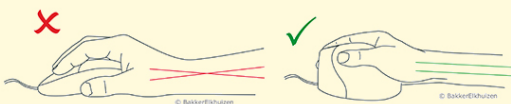

Evoluent4 Wireless

Eine ergonomische, vertikale Maus

 BAKKER ELKHUIZEN

Work Smart - Feel Good

Design, Komfort und entspanntes Arbeiten in einem

Im Laufe des Tages verwenden wir unsere Maus sehr oft. Eine gute, ergonomische Maus ist deshalb wesentlich.

Bei der kabellosen Evoluent 4 handelt es sich um eine vertikale Maus. Sie halten die Maus in einer "Handschüttelhaltung".

Durch die "Handschüttelhaltung" der Hand bei der Verwendung einer vertikalen Maus ist das Handgelenk weniger zur Seite hin abgelenkt, und ist der Unterarm weniger nach innen gedreht (Schmid et al., 2015). Hieraus ergibt sich eine geringere Muskelaktivität im Unterarm als bei der Verwendung einer Standardmaus (Quemelo & Vieira, 2013).

[Online weiterlesen](#)

Ergonomisch: Gesunde Haltung von Arm und Handgelenk.

Motorik: Auf die Feinmotorik abgestimmt. Die Evoluent 4 Wireless funktioniert schnell und äußerst präzise.

Einzigartig: Kurze Eingewöhnungszeit.

Griff: Die Evoluent 4 Wireless hat einen verbesserten Griff. Für Daumen und Zeigefinger ist sie dadurch komfortabler.

Version 4 - Einfach: Einstellung der Mausgeschwindigkeit.

BNEEVRSW: Auch die Evoluent4 Small Wireless Version verfügbar.